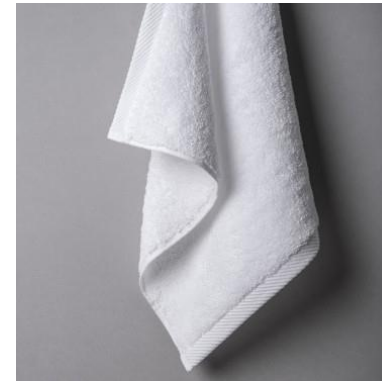

\$2,650

Toalla de visita

Toalla de manos
Toalla de baño

Piso de baño

Satin Stripe Cotton

Producto

Tamaño

Precio neto