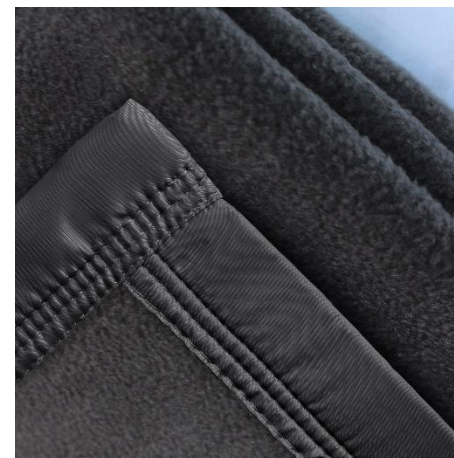

Precio neto

1½ plaza
2 plazas
King

160x215 cm
195x215 cm
235x215 cm

\$7.900
\$10.990
\$11.500

Colores disponibles:

Camel

Gris

Producto