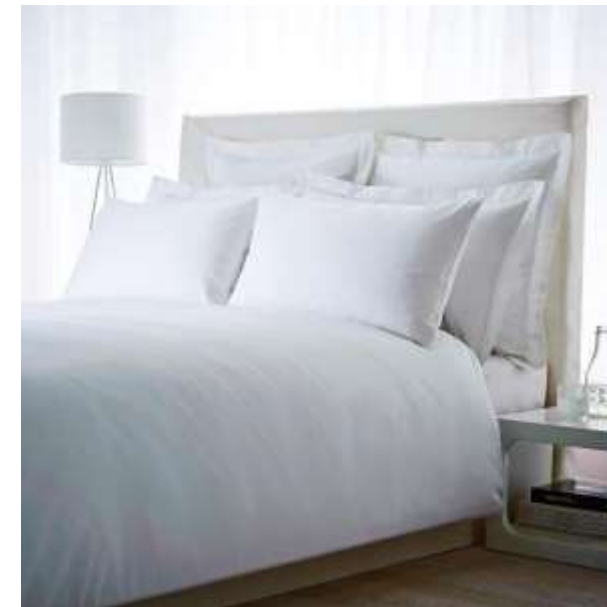

Producto	Tamaño	Precio neto
200hilos 50% algodón 50% poliéster DISPONIBLE EN BLANCO BOX 40cm		
Cubreplumón *No incluye funda de almohada	1plaza	180x240cm $20.700
	1½plaza	190x240cm $22.100
	2plazas	230x240cm $26.000
	King	260x240cm $28.845
	SuperKing	280x240cm $30.740
Fundas de almohada con pestaña y Traslape		
50x70cm		$4.140
50x90cm		$4.570
Cubreplumón Tela Mirabelle y Rústica VER PALETA DE COLORES DISPONIBLES		
Cubreplumón *No incluye funda de almohada	1plaza	180x240cm $20.700
	1½plaza	190x240cm $22.100
	2plazas	230x240cm $26.000
	King	260x240cm $28.845
	SuperKing	280x240cm $30.740
Fundas de almohada con pestaña y traslape		
50x70cm		$4.610
50x90cm		$4.960